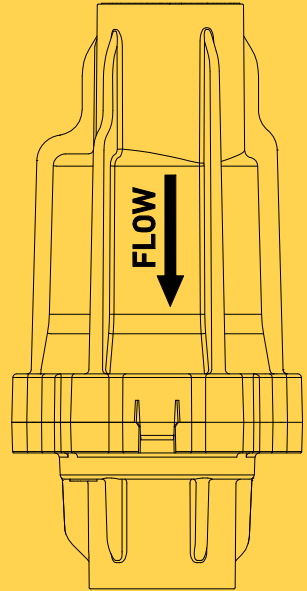

Operating Instructions

komet | *Pivot*

Komet Precision Regulator (KPR)

> Installation Instructions

English, Español, Português, French

www.kometirrigation.com

THE KOMET ADVANTAGE:
INNOVATION WITH IMPACT

Komet Precision Regulator (KPR) - Installation Instructions

Installation Guide

Direction of flow must match the arrow on the Komet Precision Regulator (KPR). The regulator must be installed downstream from all shut off valves.

Caution

Compressed spring inside the regulator. Do not disassemble the pressure regulator!

Guía de Instalación

La dirección del flujo debe coincidir con la flecha en el Komet Precision Regulator (KPR). El regulador debe estar instalado detrás de todas las válvulas de cierre.

Advertencia

Resorte comprimido dentro del regulador. No desmontar el regulador de presión!

Guia de Instalação

A direção do fluxo deve coincidir com a seta no Komet Precision Regulator (KPR). O regulador deve ser instalado após todas as válvulas de fechamento.

Cuidado

Mola comprimida no interior do regulador. Não desmonte o regulador de pressão!