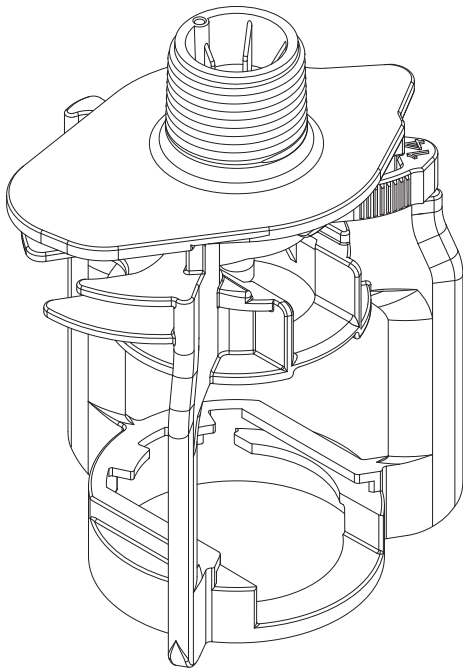

Operating Instructions

komet | *Pivot*

Komet Rapid Fit Deflector

Installation Instructions for

> **Komet Precision Spray (KPS)**

English, Español, Português, French

www.kometirrigation.com

THE KOMET ADVANTAGE:
INNOVATION WITH IMPACT

Komet Rapid Fit Deflector System

- 1.**
Pull to remove the deflector
Tirar para extraer el deflector
Puxe para remover o defletor
Tirer pour enlever le déflecteur

- 2.**
Turn it over to use the corn chemigation deflector or to install an additional mini deflector
Darle la vuelta para usar el deflector para la quimigación de maíz, o para instalar un mini-defletor
Vire-o para usar o defletor de quimigação do milho ou para a instalação de um mini-defletor adicional
Le retourner pour utiliser le déflecteur destiné au traitement du maïs ou pour installer un mini-déflecteur