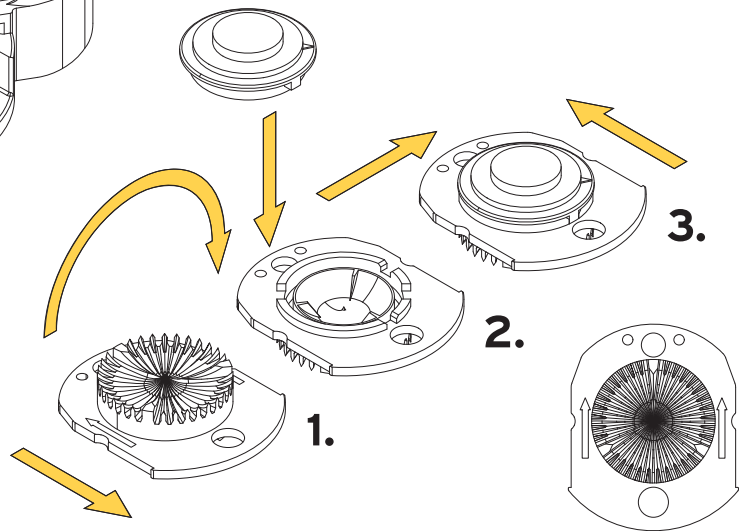

Operating Instructions

komet | *Pivot*

Komet Rapid Fit Deflector

Installation Instructions for

> **Komet Precision Spray (KPS)**

English, Español, Português, French

www.kometirrigation.com

THE KOMET ADVANTAGE:
INNOVATION WITH IMPACT

Komet Rapid Fit Deflector System

- 1.**
Pull to remove the deflector
Tirar para extraer el deflector
Puxe para remover o defletor
Tirer pour enlever le déflecteur

- 2.**
Turn it over to use the corn chemigation deflector or to install an additional mini deflector
Darle la vuelta para usar el deflector para la quimigación de maíz, o para instalar un mini-defletor
Vire-o para usar o defletor de quimigação do milho ou para a instalação de um mini-defletor adicional
Le retourner pour utiliser le déflecteur destiné au traitement du maïs ou pour installer un mini-déflecteur

- 3.**
Install the deflector, push to the clicking sound to secure it
Instalar el deflector, empujando hasta el clique para fijarlo
Instale o defletor, para trava-lo empurrar até ouvir um clique
Installer le déflecteur, pousser jusqu'à enclencher le verrouillage avec un clic