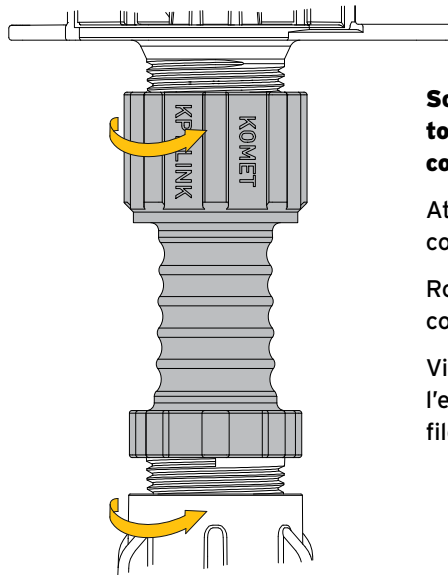

Installation Guide

When installing the Komet KPT-Link make sure to screw the threads together completely as shown below.

Guía de Instalación

Al instalar el Komet KPT-Link, asegúrese de atornillar las roscas completamente, como se indica en el dibujo.

Guia de Instalação

Ao instalar o Komet KPT-Link certifique-se de rosquear as partes completamente como mostrado abaixo.

Guide d'Installation

En installant le Komet KPT-Link, vérifiez que l'ensemble du filetage est entièrement vissé comme montré ci-dessous.